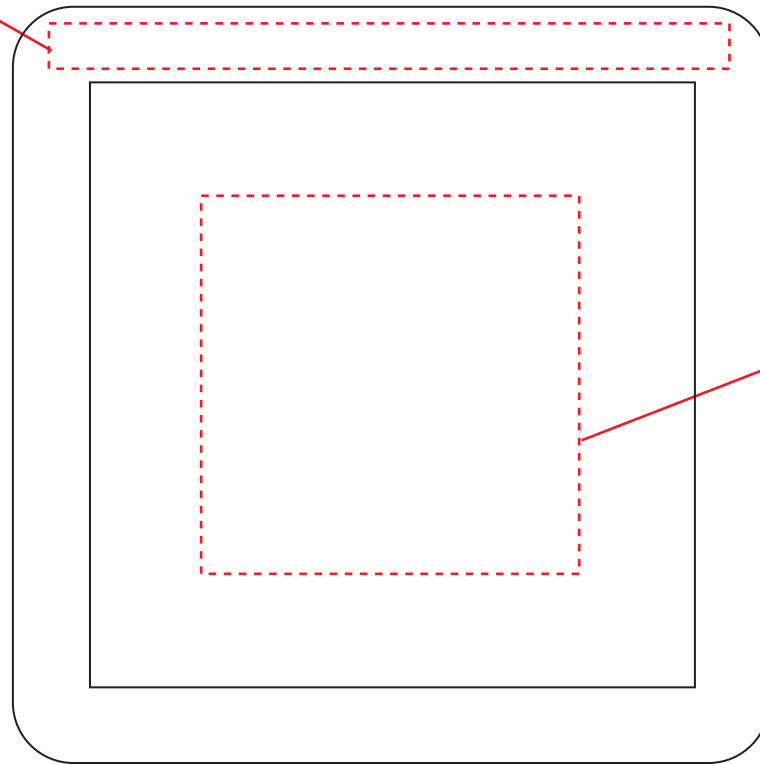

# コルクフレームコースタープレート

フレーム部分

凹み部分中央

点線内が印刷範囲になります。

凹み部分中央 50×50mm 以内

フレーム部分 6×90mm 以内

## ご注意

- コルクコースターへの印刷はシルクスクリーン印刷となります。  
印刷に多少のにじみ・抜けが出る場合がございますが、天然素材につきご理解お願い致します。
- 特に【0.2mm以下の細いライン】、【画数の多い漢字】、【明朝体などの先が細くなっている書体】、【ベタ印刷の抜き文字やライン・ロゴや漢字の隙間等幅が0.4mm以下】  
上記の印刷がある場合は、にじみ、潰れはご理解お願いいたします。
- シルクスクリーン印刷は、同色でも濃淡をつける網掛け印刷は出来ません。

## 規定色

黒・茶・青・赤・緑・白