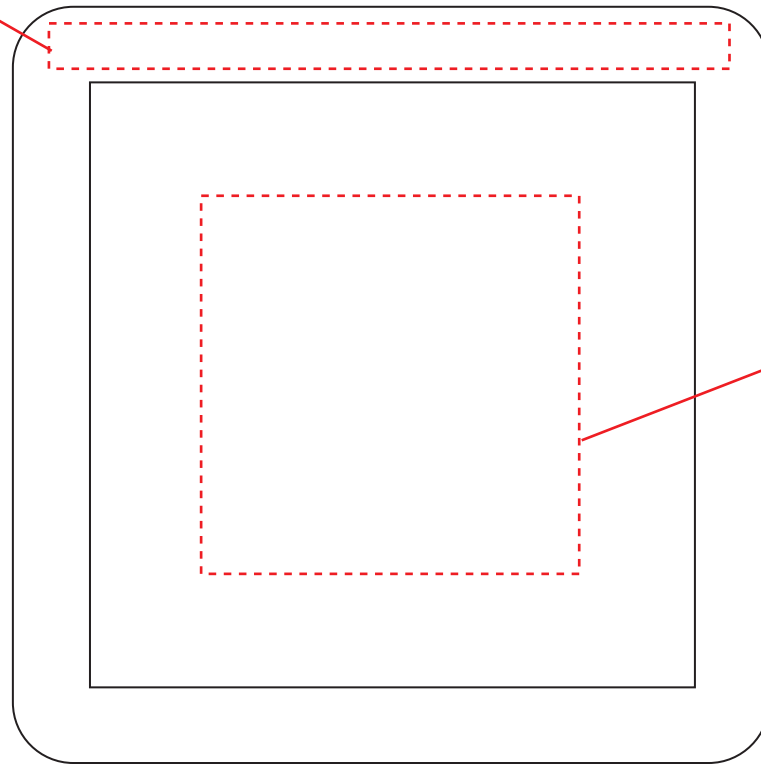

コルクフレームコースタープレート

フレーム部分

凹み部分中央

点線内が印刷範囲になります。

凹み部分中央 50×50mm 以内

フレーム部分 6×90mm 以内